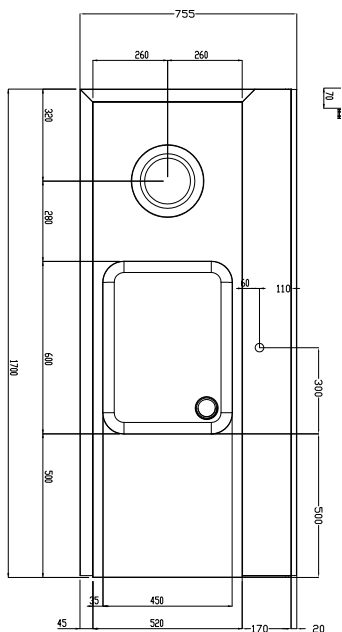

### Tavolo di prelavaggio con vasca e foro di scarico, carico sinistra vs destra, 1700 mm

ARTICOLO N° \_\_\_\_\_

MODELLO N° \_\_\_\_\_

NOME \_\_\_\_\_

SIS # \_\_\_\_\_

AIA # \_\_\_\_\_

**865413 (BHRPTBH16L)**

#### Articolo N° \_\_\_\_\_

Costruzione in acciaio inox AISI 304. Paraspruzzi h 300 mm. Dimensione vasca 600x450xh300 mm con tubo troppo pieno, foro di scarico. Gambe tubolari a sezione quadrata 40x40 mm su piedini regolabili. Direzione cestello: da sinistra a destra.

Fronte

Lato

D = Scarico acqua

Alto

**Informazioni chiave**
**Dimensioni esterne, larghezza:**

865413 (BHRPTBH16L) 1700 mm

**Dimensioni esterne, profondità:**

755 mm

**Dimensioni esterne, altezza:**

1170 mm

**Peso netto:**

30 kg

**Dimensioni alzatina, Altezza**

260 mm

**Dimensioni vasca**