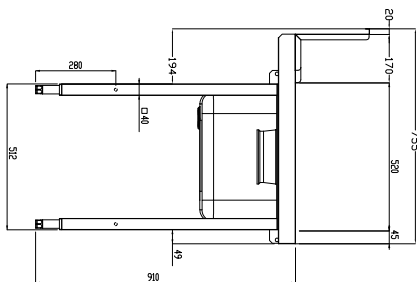

#### Articolo N° \_\_\_\_\_

Costruzione in acciaio inox AISI 304. Paraspruzzi h 300 mm. Dimensione vasca 600x450xh300 mm con tubo troppo pieno, foro di scarico. Gambe tubolari a sezione quadrata 40x40 mm su piedini regolabili. Direzione cestello: da sinistra a destra.

### Accessori opzionali

- Coppia di gambe posteriori per scaffale montato a pavimento PNC 855296
- Raschietto a forma di mezzaluna per lo sbarazzo PNC 855297
- - NOT TRANSLATED - PNC 855379
- - NOT TRANSLATED - PNC 855380
- - NOT TRANSLATED - PNC 855381
- Rubinetto con doccia di prelavaggio monoforo (da montare sul piano) PNC 855385
- Rubinetto con doccia di prelavaggio, leva a gomito e canna, monoforo (da montare sul piano) PNC 855386
- - NOT TRANSLATED - PNC 855389
- Kit per fissaggio a pavimento di 2 gambe quadre composto da 2 piedini con flange e tasselli. PNC 865386
- Tavolo ponte rimovibile, 800 mm PNC 865418
- Tavolo ponte rimovibile con foro, 800 mm PNC 865419
- Scaffale di stoccaggio a parete/ a pavimento, 1600 mm PNC 865421
- Ripiano inferiore per tavolo di lavaggio, 1700 mm PNC 865483

Fronte

Lato

D = Scarico acqua

Alto

**Informazioni chiave**
**Dimensioni esterne, larghezza:**

865413 (BHRPTBH16L) 1700 mm

**Dimensioni esterne, profondità:**

755 mm

**Dimensioni esterne, altezza:**

1170 mm

**Peso netto:**

30 kg

**Dimensioni alzatina, Altezza**

260 mm

**Dimensioni vasca**