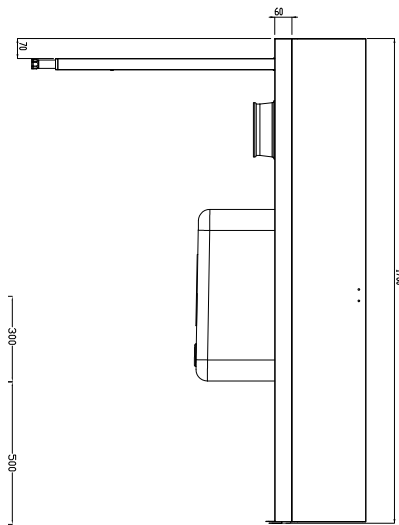

#### Articolo N° \_\_\_\_\_

Costruzione in acciaio inox AISI 304. Paraspruzzi h 300 mm. Dimensione vasca 600x450xh300 mm con tubo troppo pieno, foro di scarico. Gambe tubolari a sezione quadrata 40x40 mm su piedini regolabili. Direzione cestello: da sinistra a destra.

### Accessori opzionali

- Coppia di gambe posteriori per scaffale montato a pavimento PNC 855296
- Raschietto a forma di mezzaluna per lo sbarazzo PNC 855297
- - NOT TRANSLATED - PNC 855379
- - NOT TRANSLATED - PNC 855380
- - NOT TRANSLATED - PNC 855381
- Rubinetto con doccia di prelavaggio monoforo (da montare sul piano) PNC 855385
- Rubinetto con doccia di prelavaggio, leva a gomito e canna, monoforo (da montare sul piano) PNC 855386
- - NOT TRANSLATED - PNC 855389
- Kit per fissaggio a pavimento di 2 gambe quadre composto da 2 piedini con flange e tasselli. PNC 865386
- Tavolo ponte rimovibile, 800 mm PNC 865418
- Tavolo ponte rimovibile con foro, 800 mm PNC 865419
- Scaffale di stoccaggio a parete/ a pavimento, 1600 mm PNC 865421
- Ripiano inferiore per tavolo di lavaggio, 1700 mm PNC 865483

Fronte

Lato

D = Scarico acqua

Alto

**Informazioni chiave**
**Dimensioni esterne, larghezza:**

865413 (BHRPTBH16L) 1700 mm

**Dimensioni esterne, profondità:**

755 mm

**Dimensioni esterne, altezza:**

1170 mm

**Peso netto:**

30 kg

**Dimensioni alzatina, Altezza**

260 mm

**Dimensioni vasca**